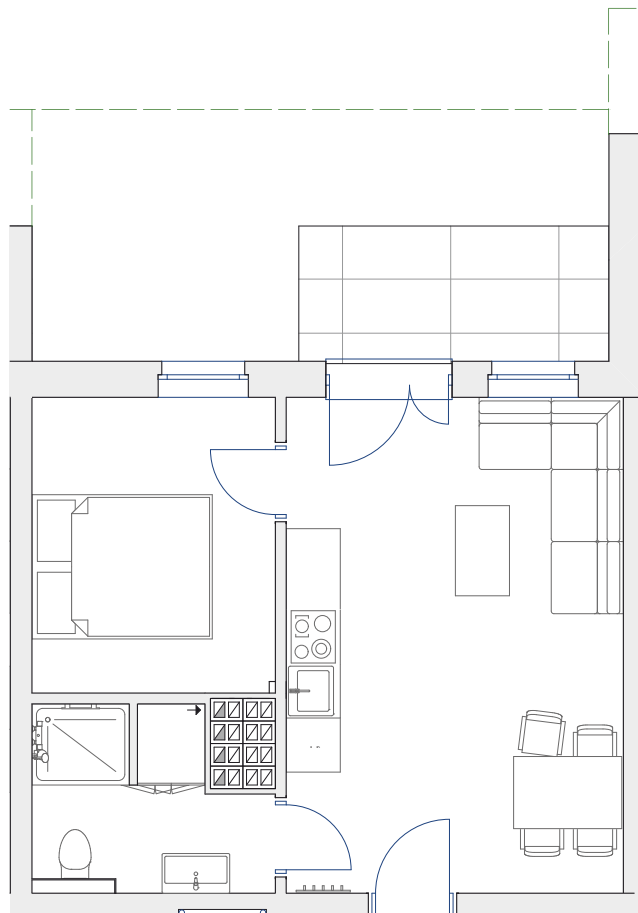

nr **B2**

📍 ul. Powstańców 16, Pobierowo

34,24 m²
+17,50 (ogródek)

parter

pomieszczenie	powierzchnia
---------------	--------------

Salon + Aneks kuchenny	20,57 m²
Łazienka	4,81 m²
Sypialnia	8,86 m²
Ogródek	17,50 m²

Uwaga: dane poglądowe, mogą odbiegać od ostatecznego projektu realizacyjnego. Umeblowanie oraz zagospodarowanie jest tylko wizualizacją i nie stanowi oferty handlowej - ma jedynie charakter poglądowy wizualizacji, przybliżający wielkość mieszkania.