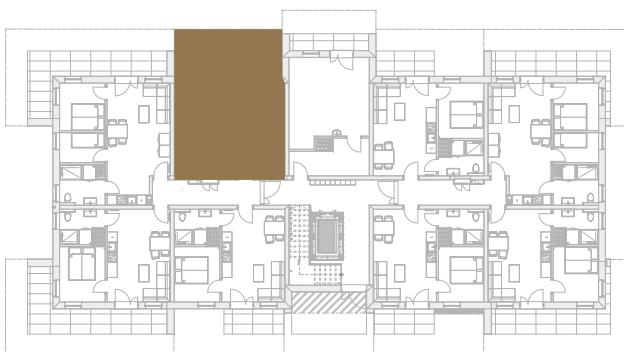

nr **B2**

📍 ul. Powstańców 16, Pobierowo

34,24 m²
+17,50 (ogródek)

parter

pomieszczenie	powierzchnia
---------------	--------------

Salon + Aneks kuchenny	20,57 m²
Łazienka	4,81 m²
Sypialnia	8,86 m²
Ogródek	17,50 m²

Uwaga: dane poglądowe, mogą odbiegać od ostatecznego projektu realizacyjnego. Umeblowanie oraz zagospodarowanie jest tylko wizualizacją i nie stanowi oferty handlowej - ma jedynie charakter poglądowy wizualizacji, przybliżający wielkość mieszkania.