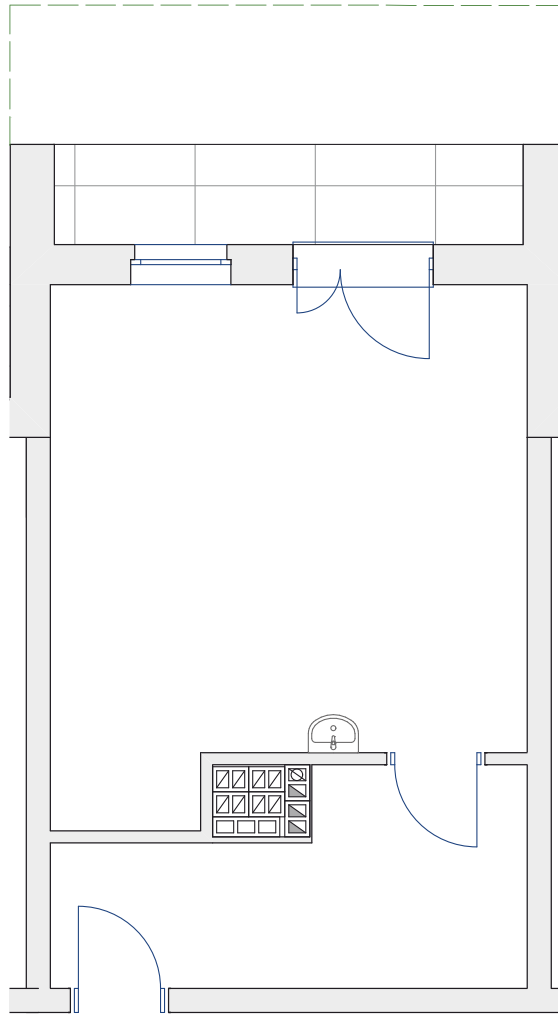

nr **B1**

📍 ul. Powstańców 16, Pobierowo

31,59 m²
+12,40 (ogródek)

parter

pomieszczenie	powierzchnia
Salon + Aneks kuchenny	25,00 m²
Łazienka	6,59 m²
Ogródek	12,40 m²

Uwaga: dane poglądowe, mogą odbiegać od ostatecznego projektu realizacyjnego. Umeblowanie oraz zagospodarowanie jest tylko wizualizacją i nie stanowi oferty handlowej - ma jedynie charakter poglądowy wizualizacji, przybliżający wielkość mieszkania.