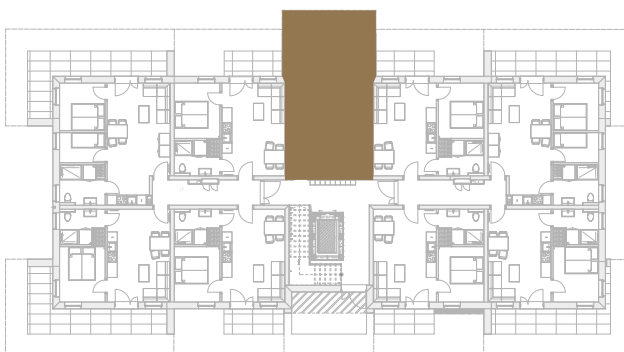

nr **B1**

📍 ul. Powstańców 16, Pobierowo

31,59 m²
+12,40 (ogródek)

parter

pomieszczenie	powierzchnia
Salon + Aneks kuchenny	25,00 m²
Łazienka	6,59 m²
Ogródek	12,40 m²

Uwaga: dane poglądowe, mogą odbiegać od ostatecznego projektu realizacyjnego. Umeblowanie oraz zagospodarowanie jest tylko wizualizacją i nie stanowi oferty handlowej - ma jedynie charakter poglądowy wizualizacji, przybliżający wielkość mieszkania.