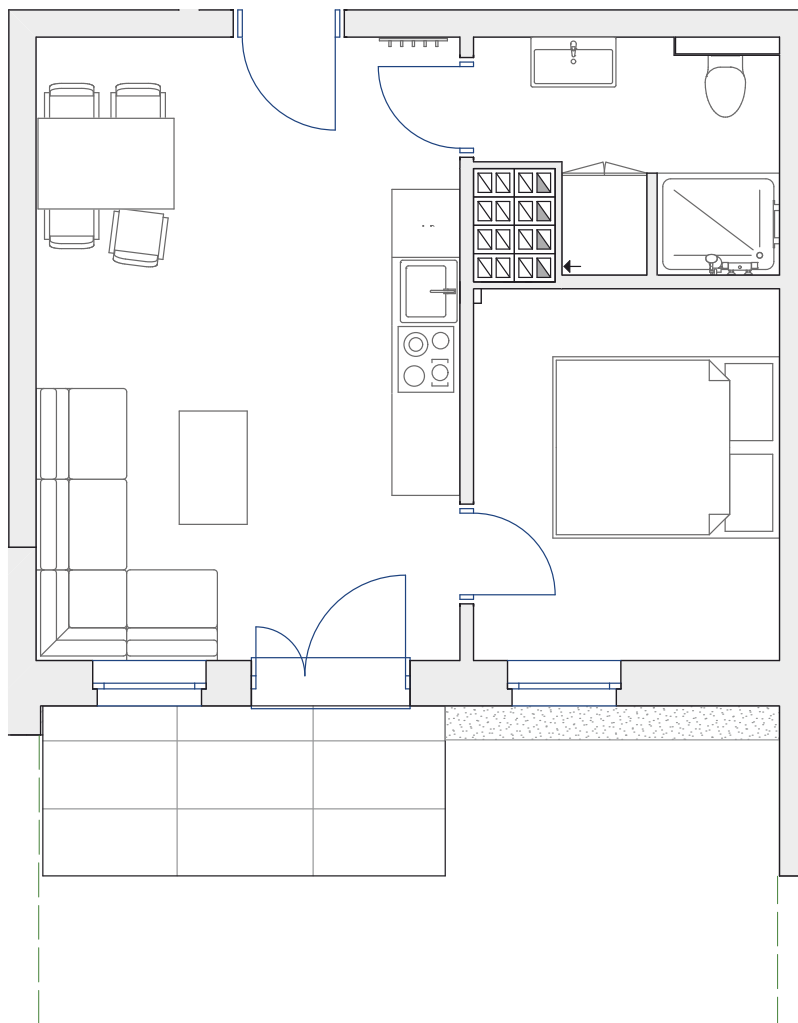

nr **A9**

📍 ul. Powstańców 16 , Pobierowo

34,23 m²
+17,50 (ogródek)

parter

Uwaga: dane poglądowe, mogą odbiegać od ostatecznego projektu realizacyjnego. Umeblowanie oraz zagospodarowanie jest tylko wizualizacją i nie stanowi oferty handlowej - ma jedynie charakter poglądowy wizualizacji, przybliżający wielkość mieszkania.