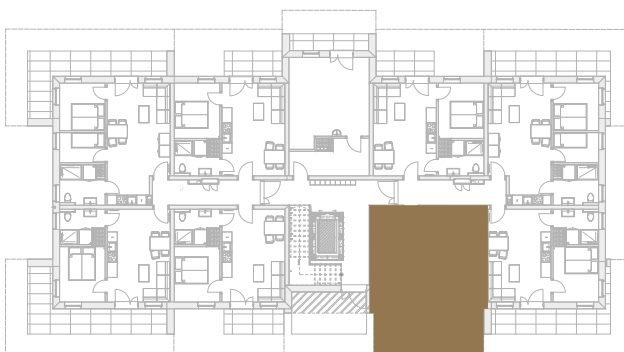

nr **A9**

📍 ul. Powstańców 16 , Pobierowo

34,23 m²
+17,50 (ogródek)

parter

Uwaga: dane poglądowe, mogą odbiegać od ostatecznego projektu realizacyjnego. Umeblowanie oraz zagospodarowanie jest tylko wizualizacją i nie stanowi oferty handlowej - ma jedynie charakter poglądowy wizualizacji, przybliżający wielkość mieszkania.