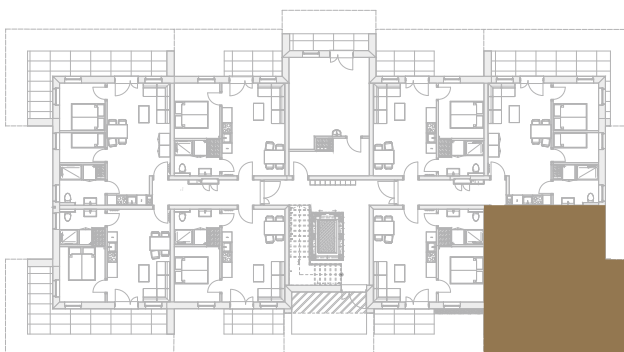

nr **A8**

📍 ul. Powstańców 16 , Pobierowo

34,08 m²
+23,00 (ogródek)

parter

Uwaga: dane poglądowe, mogą odbiegać od ostatecznego projektu realizacyjnego. Umeblowanie oraz zagospodarowanie jest tylko wizualizacją i nie stanowi oferty handlowej - ma jedynie charakter poglądowy wizualizacji, przybliżający wielkość mieszkania.