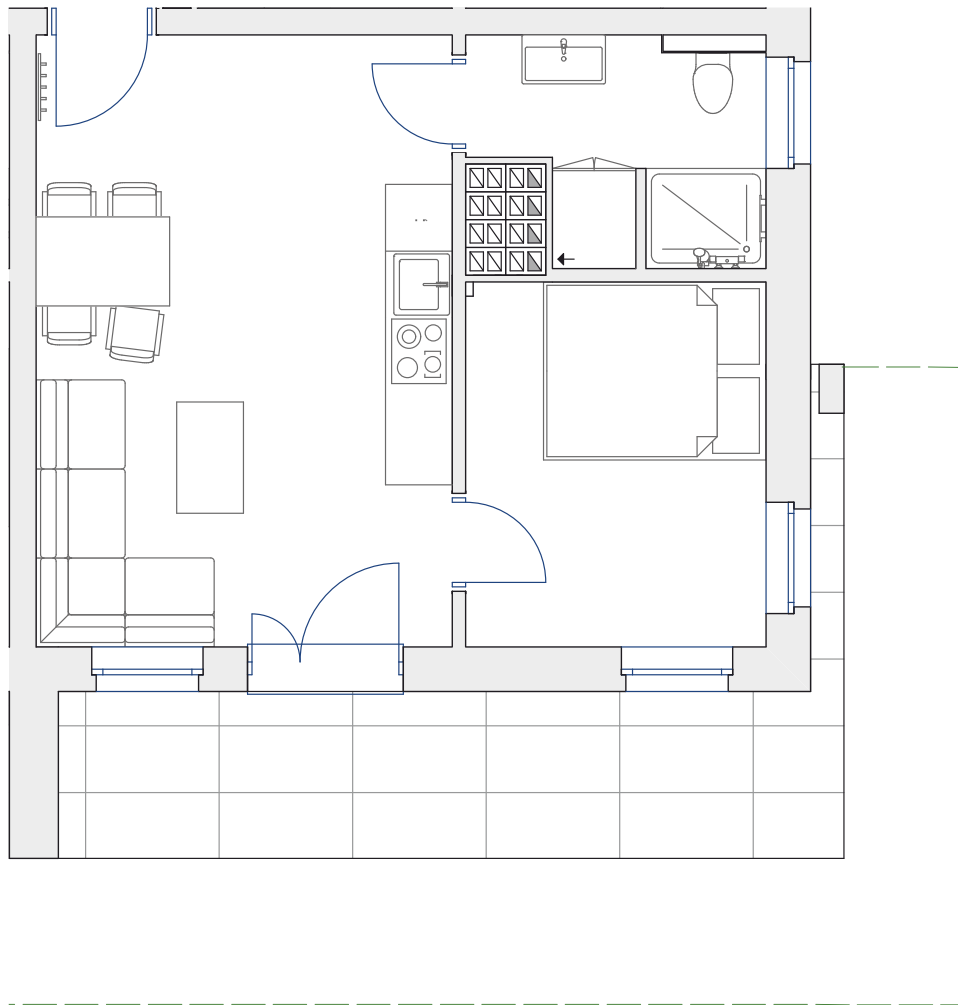

nr **A8**

📍 ul. Powstańców 16 , Pobierowo

34,08 m²
+23,00 (ogródek)

parter

Uwaga: dane poglądowe, mogą odbiegać od ostatecznego projektu realizacyjnego. Umeblowanie oraz zagospodarowanie jest tylko wizualizacją i nie stanowi oferty handlowej - ma jedynie charakter poglądowy wizualizacji, przybliżający wielkość mieszkania.