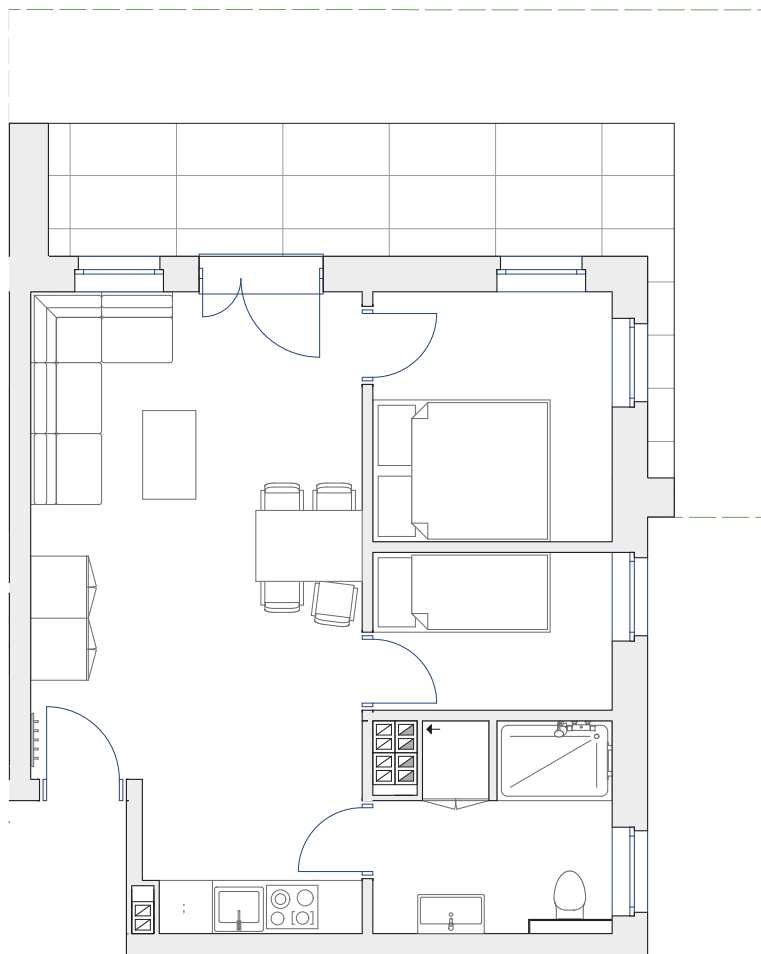

nr **A7**

📍 ul. Powstańców 16 , Pobierowo

42,93 m²
+23,00 (ogródek)

parter

Uwaga: dane poglądowe, mogą odbiegać od ostatecznego projektu realizacyjnego. Umeblowanie oraz zagospodarowanie jest tylko wizualizacją i nie stanowi oferty handlowej - ma jedynie charakter poglądowy wizualizacji, przybliżający wielkość mieszkania.