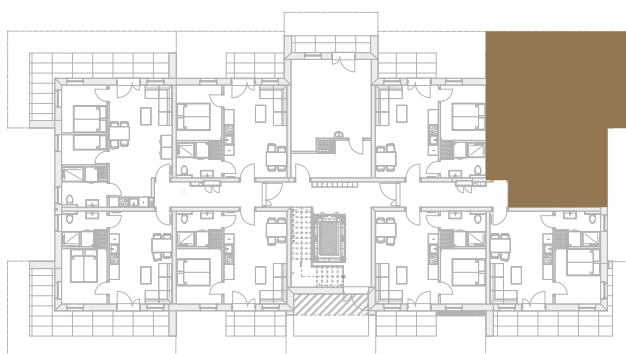

nr **A7**

📍 ul. Powstańców 16 , Pobierowo

42,93 m²
+23,00 (ogródek)

parter

Uwaga: dane poglądowe, mogą odbiegać od ostatecznego projektu realizacyjnego. Umeblowanie oraz zagospodarowanie jest tylko wizualizacją i nie stanowi oferty handlowej - ma jedynie charakter poglądowy wizualizacji, przybliżający wielkość mieszkania.