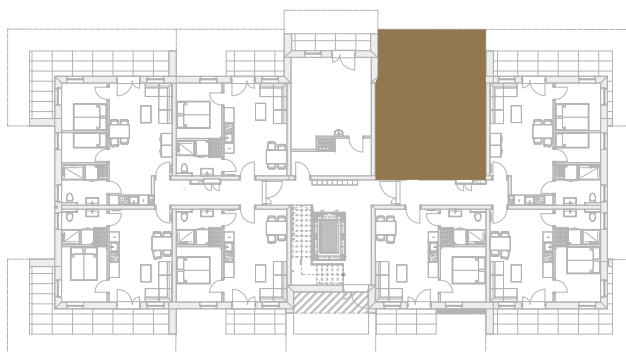

nr **A6**

📍 ul. Powstańców 16 , Pobierowo

34,23 m²
+17,50 (ogródek)

parter

Uwaga: dane poglądowe, mogą odbiegać od ostatecznego projektu realizacyjnego. Umeblowanie oraz zagospodarowanie jest tylko wizualizacją i nie stanowi oferty handlowej - ma jedynie charakter poglądowy wizualizacji, przybliżający wielkość mieszkania.