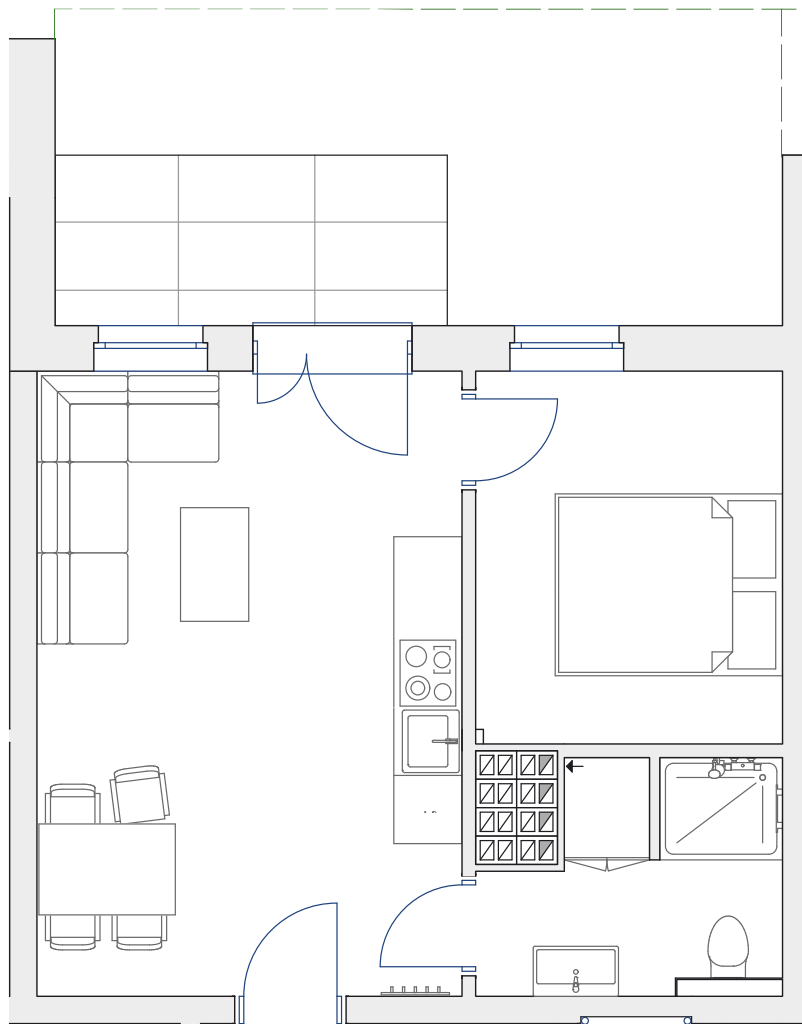

nr **A6**

📍 ul. Powstańców 16 , Pobierowo

34,23 m²
+17,50 (ogródek)

parter

Uwaga: dane poglądowe, mogą odbiegać od ostatecznego projektu realizacyjnego. Umeblowanie oraz zagospodarowanie jest tylko wizualizacją i nie stanowi oferty handlowej - ma jedynie charakter poglądowy wizualizacji, przybliżający wielkość mieszkania.