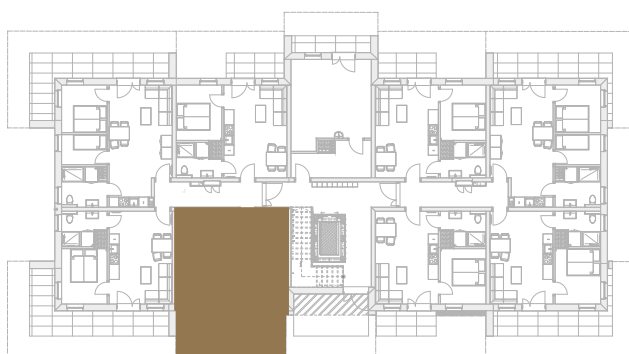

nr **A5**

📍 ul. Powstańców 16 , Pobierowo

34,23 m²
+17,50 (ogródek)

parter

Uwaga: dane poglądowe, mogą odbiegać od ostatecznego projektu realizacyjnego. Umeblowanie oraz zagospodarowanie jest tylko wizualizacją i nie stanowi oferty handlowej - ma jedynie charakter poglądowy wizualizacji, przybliżający wielkość mieszkania.