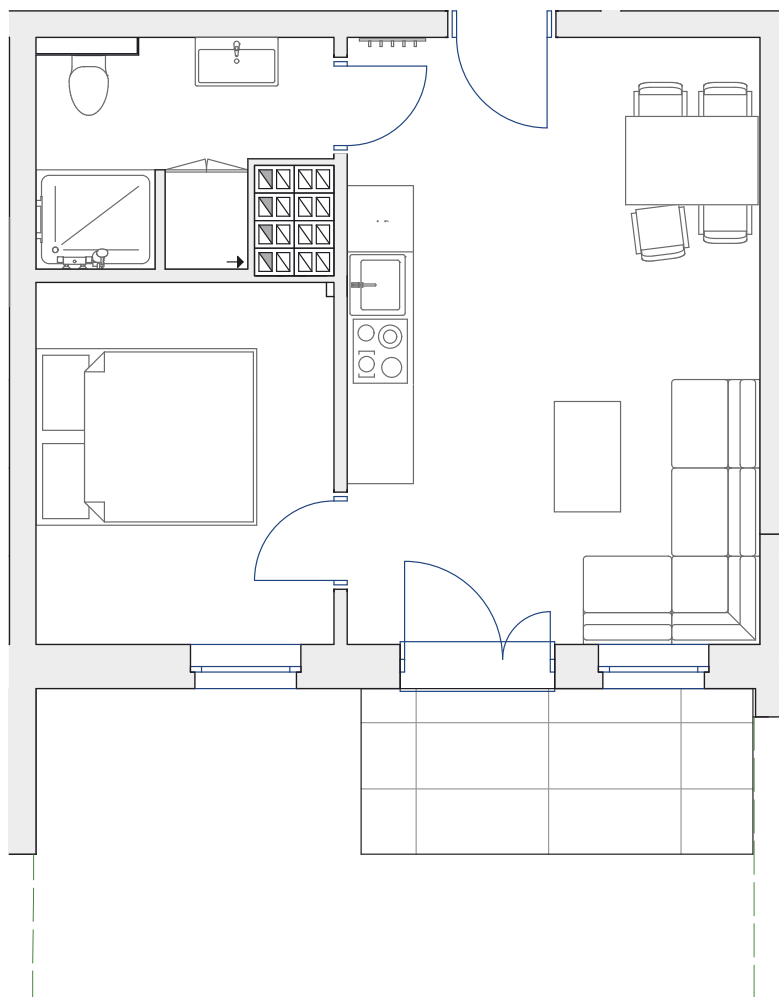

nr **A5**

📍 ul. Powstańców 16 , Pobierowo

34,23 m²
+17,50 (ogródek)

parter

Uwaga: dane poglądowe, mogą odbiegać od ostatecznego projektu realizacyjnego. Umeblowanie oraz zagospodarowanie jest tylko wizualizacją i nie stanowi oferty handlowej - ma jedynie charakter poglądowy wizualizacji, przybliżający wielkość mieszkania.