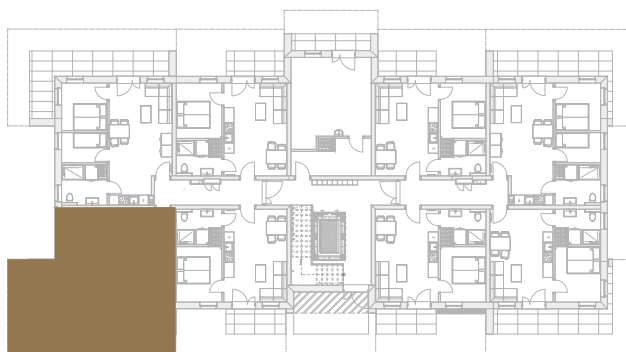

nr **A4**

📍 ul. Powstańców 16 , Pobierowo

34,08 m²
+34,00 (ogródek)

parter

Uwaga: dane poglądowe, mogą odbiegać od ostatecznego projektu realizacyjnego. Umeblowanie oraz zagospodarowanie jest tylko wizualizacją i nie stanowi oferty handlowej - ma jedynie charakter poglądowy wizualizacji, przybliżający wielkość mieszkania.