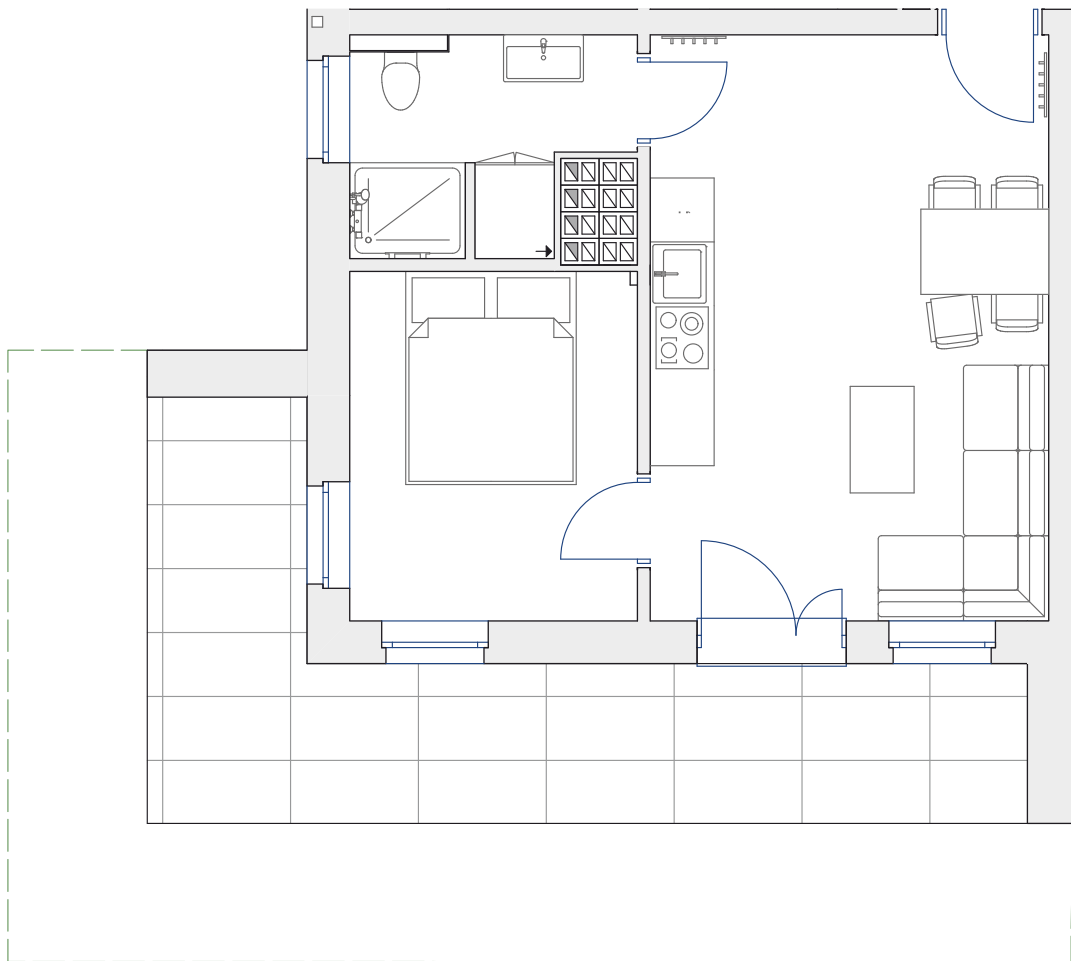

nr **A4**

📍 ul. Powstańców 16 , Pobierowo

34,08 m²
+34,00 (ogródek)

parter

Uwaga: dane poglądowe, mogą odbiegać od ostatecznego projektu realizacyjnego. Umeblowanie oraz zagospodarowanie jest tylko wizualizacją i nie stanowi oferty handlowej - ma jedynie charakter poglądowy wizualizacji, przybliżający wielkość mieszkania.