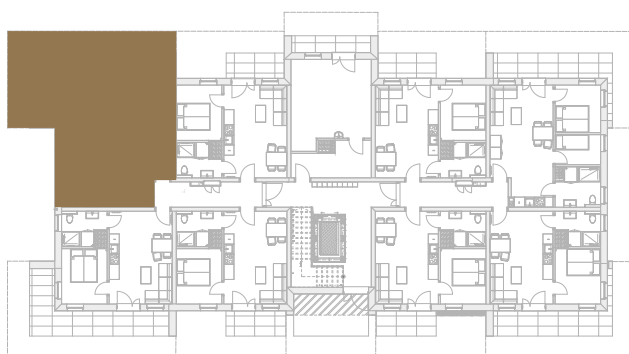

nr **A3**

📍 ul. Powstańców 16 , Pobierowo

42,98 m²
+34,00 (ogródek)

parter

pomieszczenie	powierzchnia
Salon + Aneks kuchenny	24,81 m ²
Łazienka	5,75 m ²
Sypialnia	4,81 m ²
Sypialnia	7,61 m ²
Ogródek	34,00 m ²

Uwaga: dane poglądowe, mogą odbiegać od ostatecznego projektu realizacyjnego. Umeblowanie oraz zagospodarowanie jest tylko wizualizacją i nie stanowi oferty handlowej - ma jedynie charakter poglądowy wizualizacji, przybliżający wielkość mieszkania.