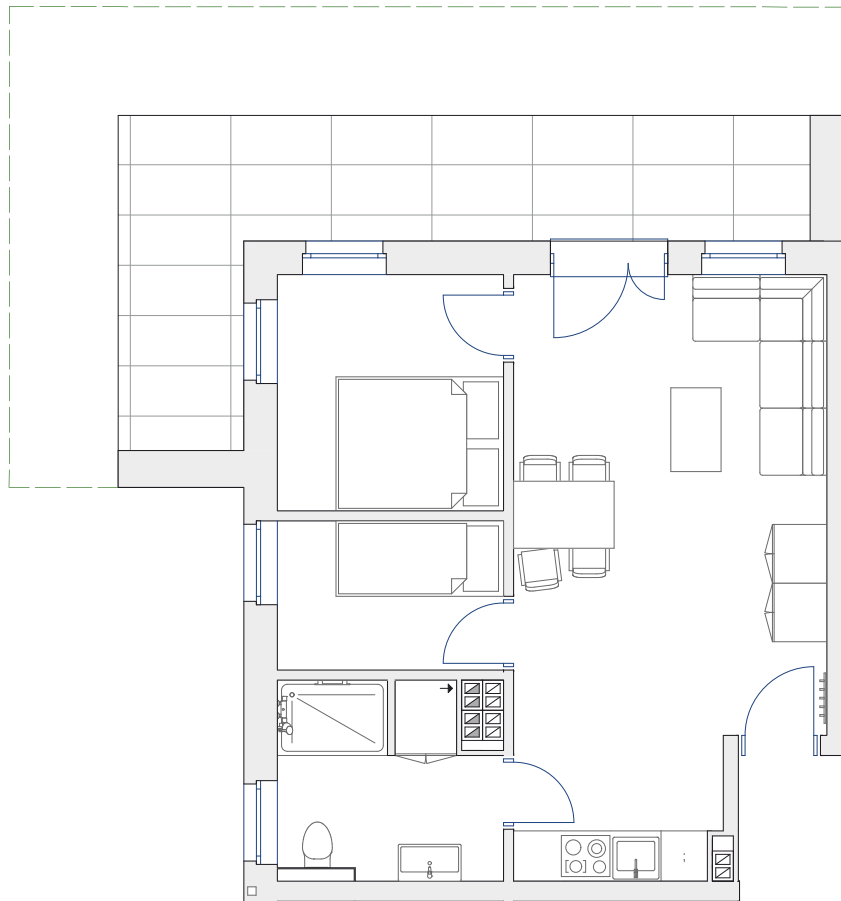

nr **A3**

📍 ul. Powstańców 16 , Pobierowo

**42,98** m<sup>2</sup>  
**+34,00 (ogródek)**

parter

**Uwaga:** dane poglądowe, mogą odbiegać od ostatecznego projektu realizacyjnego. Umeblowanie oraz zagospodarowanie jest tylko wizualizacją i nie stanowi oferty handlowej - ma jedynie charakter poglądowy wizualizacji, przybliżający wielkość mieszkania.