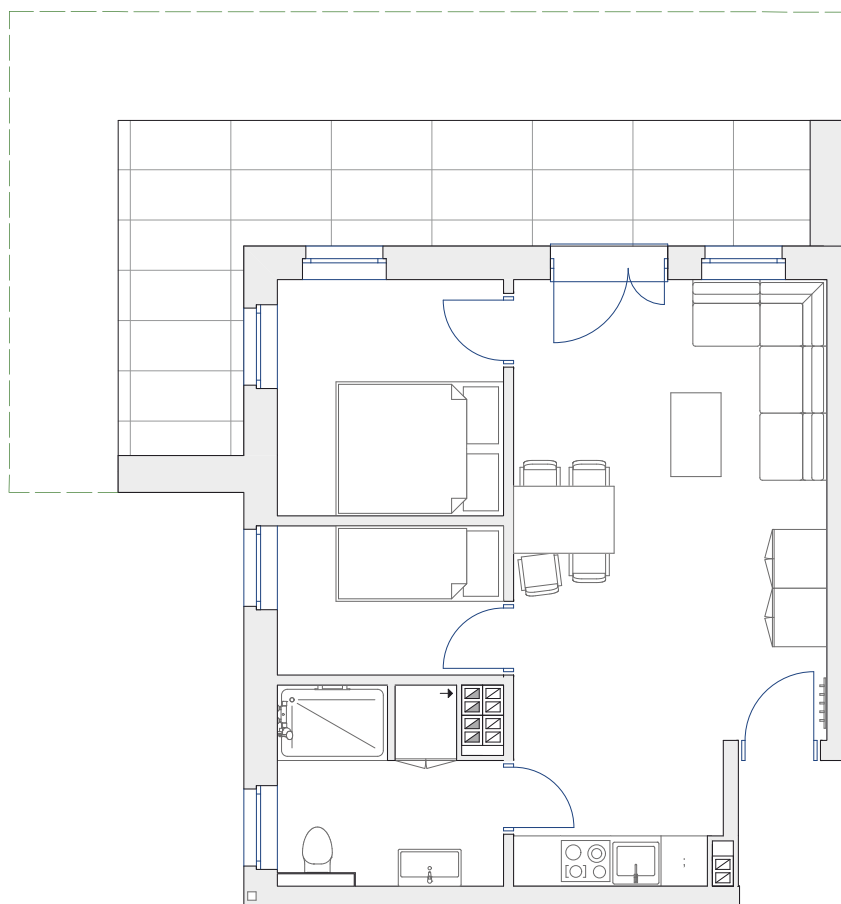

nr **A3**

📍 ul. Powstańców 16 , Pobierowo

42,98 m²
+34,00 (ogródek)

parter

pomieszczenie	powierzchnia
Salon + Aneks kuchenny	24,81 m ²
Łazienka	5,75 m ²
Sypialnia	4,81 m ²
Sypialnia	7,61 m ²
Ogródek	34,00 m ²

Uwaga: dane poglądowe, mogą odbiegać od ostatecznego projektu realizacyjnego. Umeblowanie oraz zagospodarowanie jest tylko wizualizacją i nie stanowi oferty handlowej - ma jedynie charakter poglądowy wizualizacji, przybliżający wielkość mieszkania.