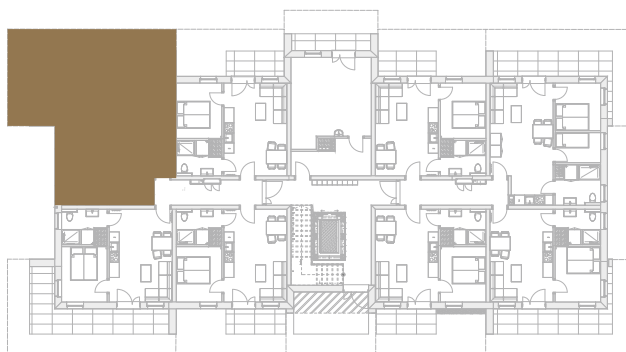

nr **A3**

📍 ul. Powstańców 16 , Pobierowo

**42,98** m<sup>2</sup>  
**+34,00 (ogródek)**

parter

**Uwaga:** dane poglądowe, mogą odbiegać od ostatecznego projektu realizacyjnego. Umeblowanie oraz zagospodarowanie jest tylko wizualizacją i nie stanowi oferty handlowej - ma jedynie charakter poglądowy wizualizacji, przybliżający wielkość mieszkania.