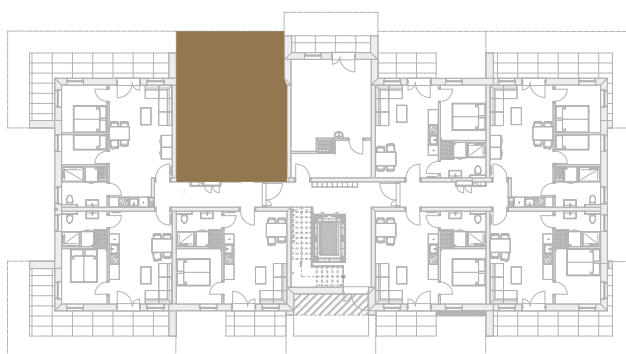

nr **A2**

📍 ul. Powstańców 16 , Pobierowo

34,24 m²
+17,50 (ogródek)

parter

pomieszczenie	powierzchnia
---------------	--------------

Salon + Aneks kuchenny	20,57 m ²
Łazienka	4,81 m ²
Sypialnia	8,86 m ²
Ogródek	17,50 m ²

Uwaga: dane poglądowe, mogą odbiegać od ostatecznego projektu realizacyjnego. Umeblowanie oraz zagospodarowanie jest tylko wizualizacją i nie stanowi oferty handlowej - ma jedynie charakter poglądowy wizualizacji, przybliżający wielkość mieszkania.