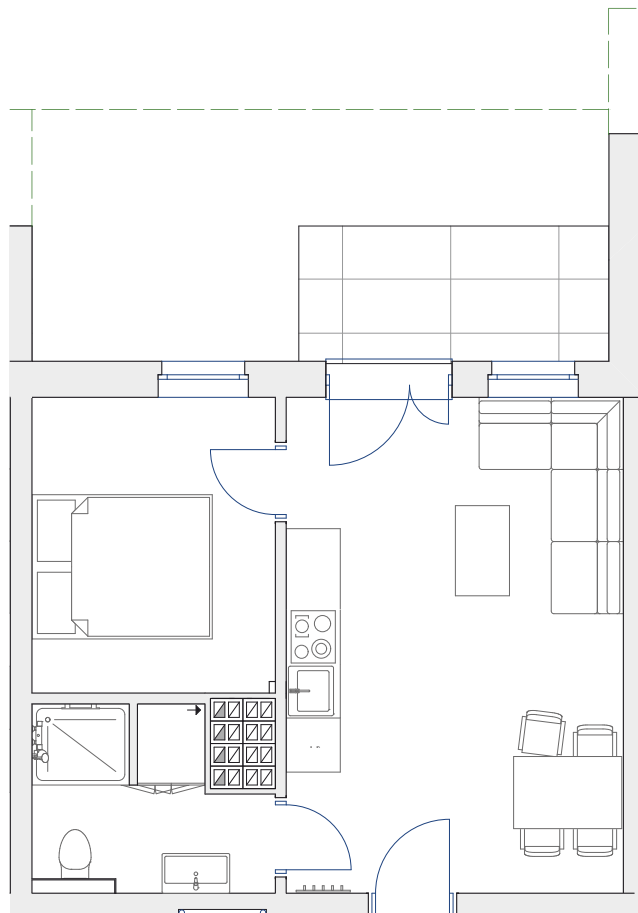

nr **A2**

📍 ul. Powstańców 16 , Pobierowo

34,24 m²
+17,50 (ogródek)

parter

Uwaga: dane poglądowe, mogą odbiegać od ostatecznego projektu realizacyjnego. Umeblowanie oraz zagospodarowanie jest tylko wizualizacją i nie stanowi oferty handlowej - ma jedynie charakter poglądowy wizualizacji, przybliżający wielkość mieszkania.