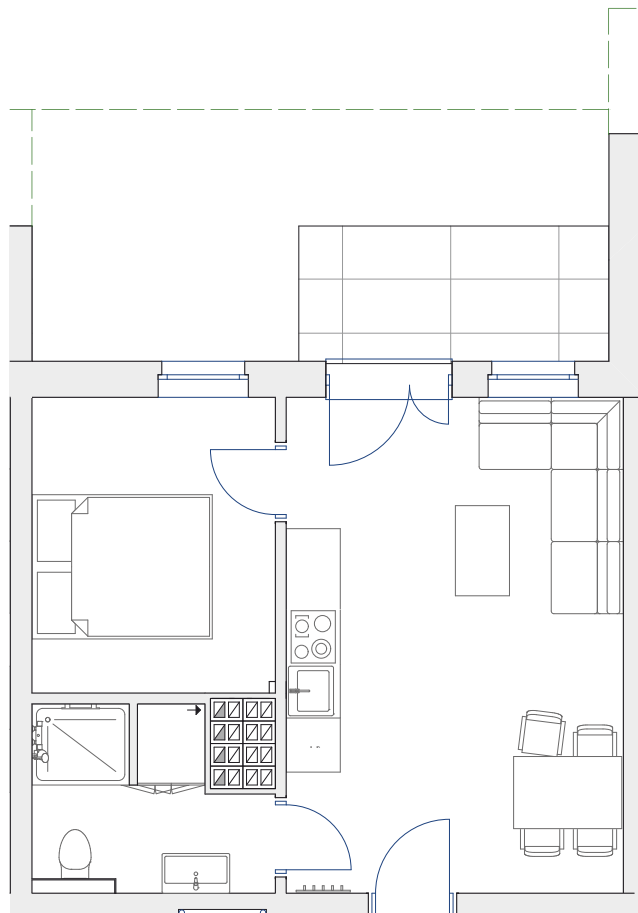

nr **A2**

📍 ul. Powstańców 16 , Pobierowo

34,24 m²
+17,50 (ogródek)

parter

pomieszczenie	powierzchnia
---------------	--------------

Salon + Aneks kuchenny	20,57 m ²
Łazienka	4,81 m ²
Sypialnia	8,86 m ²
Ogródek	17,50 m ²

Uwaga: dane poglądowe, mogą odbiegać od ostatecznego projektu realizacyjnego. Umeblowanie oraz zagospodarowanie jest tylko wizualizacją i nie stanowi oferty handlowej - ma jedynie charakter poglądowy wizualizacji, przybliżający wielkość mieszkania.