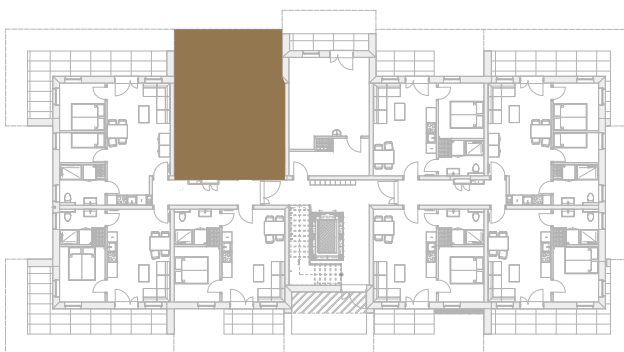

nr **A2**

📍 ul. Powstańców 16 , Pobierowo

34,24 m²
+17,50 (ogródek)

parter

Uwaga: dane poglądowe, mogą odbiegać od ostatecznego projektu realizacyjnego. Umeblowanie oraz zagospodarowanie jest tylko wizualizacją i nie stanowi oferty handlowej - ma jedynie charakter poglądowy wizualizacji, przybliżający wielkość mieszkania.