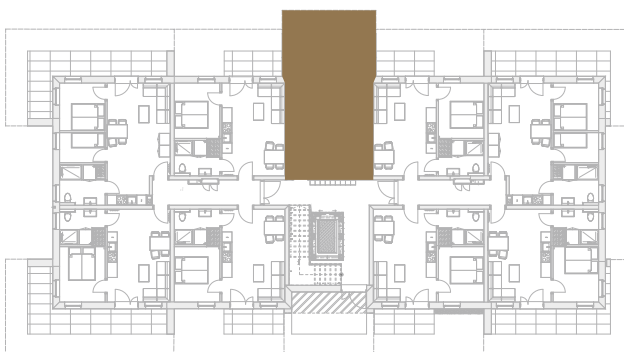

nr **A1**

📍 ul. Powstańców 16, Pobierowo

31,59 m²
+12,40 (ogródek)

parter

pomieszczenie	powierzchnia
Salon + Aneks kuchenny	25,00 m ²
Łazienka	6,59 m ²
Ogródek	12,40 m ²

Uwaga: dane poglądowe, mogą odbiegać od ostatecznego projektu realizacyjnego. Umeblowanie oraz zagospodarowanie jest tylko wizualizacją i nie stanowi oferty handlowej - ma jedynie charakter poglądowy wizualizacji, przybliżający wielkość mieszkania.