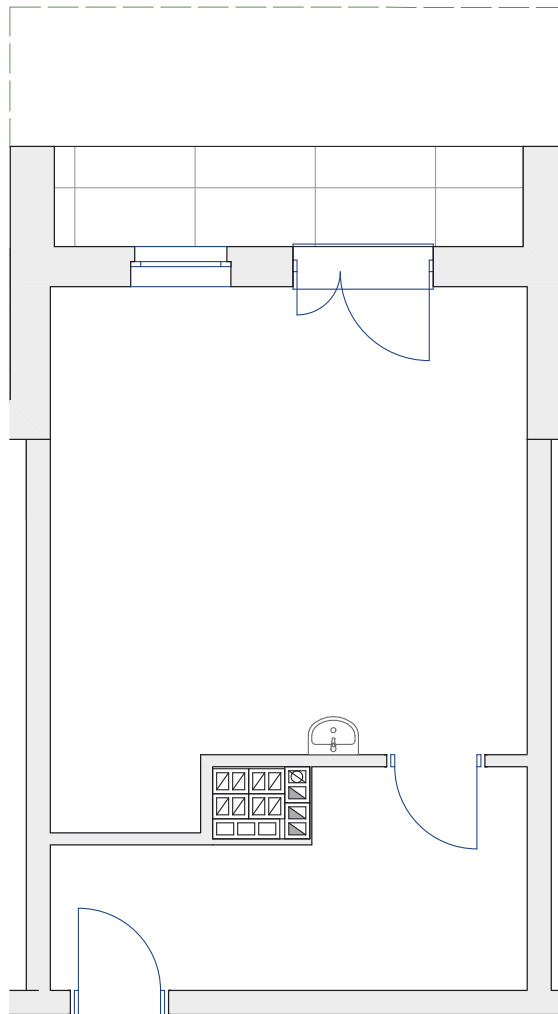

nr **A1**

📍 ul. Powstańców 16, Pobierowo

31,59 m²
+12,40 (ogródek)

parter

pomieszczenie	powierzchnia
Salon + Aneks kuchenny	25,00 m ²
Łazienka	6,59 m ²
Ogródek	12,40 m ²

Uwaga: dane poglądowe, mogą odbiegać od ostatecznego projektu realizacyjnego. Umeblowanie oraz zagospodarowanie jest tylko wizualizacją i nie stanowi oferty handlowej - ma jedynie charakter poglądowy wizualizacji, przybliżający wielkość mieszkania.