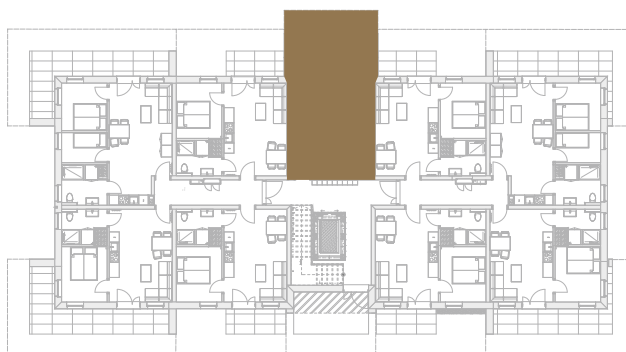

nr **A1**

📍 ul. Powstańców 16 , Pobierowo

**31,59** m<sup>2</sup>  
**+12,40 (ogródek)**

parter

**Uwaga:** dane poglądowe, mogą odbiegać od ostatecznego projektu realizacyjnego. Umeblowanie oraz zagospodarowanie jest tylko wizualizacją i nie stanowi oferty handlowej - ma jedynie charakter poglądowy wizualizacji, przybliżający wielkość mieszkania.