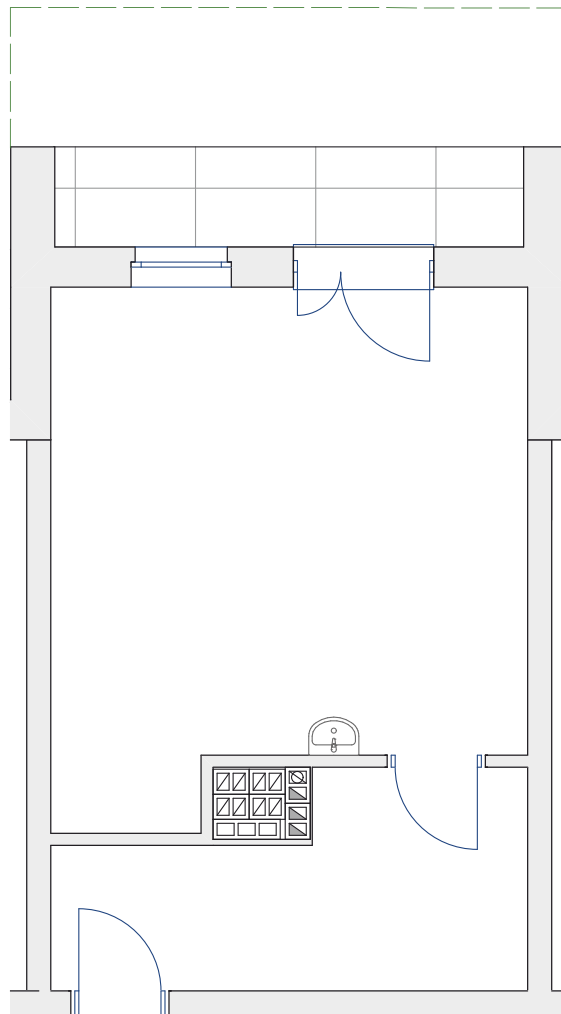

nr **A1**

📍 ul. Powstańców 16 , Pobierowo

**31,59** m<sup>2</sup>  
**+12,40 (ogródek)**

parter

**Uwaga:** dane poglądowe, mogą odbiegać od ostatecznego projektu realizacyjnego. Umeblowanie oraz zagospodarowanie jest tylko wizualizacją i nie stanowi oferty handlowej - ma jedynie charakter poglądowy wizualizacji, przybliżający wielkość mieszkania.